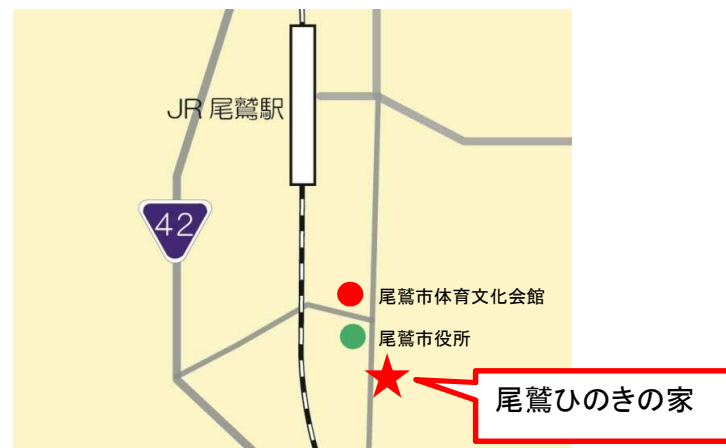

イベントスケジュール

<尾鷲市体育文化会館>

- | | |
|----------------------------|---|
| 9:00 ~ 16:00 | 住宅関連展示・住宅建築相談等・遊び場ブース |
| 9:00 ~ 11:00 | 尾鷲ヒノキ火鉢作製体験講座（事前申込のみ ※当日参加不可） |
| 9:00 ~ | 木工製品作製体験コーナー（先着40名様） |
| 10:00~12:00
（受付 9:50~） | 森の学校（午前の部）『尾鷲ヒノキの皮を使った草木染め』
（事前申込者アリ 当日 5名様 参加可能 ※中学生以下対象） |
| 11:30~ | 大敷汁などのふるまい（無料 150名様 なくなり次第、終了とさせていただきます。） |
| 13:30~15:30
（受付 13:20~） | 森の学校（午後の部）『尾鷲ヒノキの皮を使った草木染め』
（事前申込者アリ 当日 5名様 参加可能 ※中学生以下対象） |

<尾鷲ひのきの家>

- | | |
|------------|---|
| 9:00~16:00 | 『尾鷲ひのきの家』展示会（尾鷲市中央町 尾鷲市役所東側）
お菓子のつかみ取り♪ ※なくなり次第、終了とさせていただきます。
来場者には粗品贈呈♪ ※数に限りがございます。 |
|------------|---|

モデル住宅展示会場 ご案内

<お知らせ>

- 駐車場は当日混雑いたします。ご了承願います。
- 駐車場での盗難・事故等のトラブルの責任は負えません。
- イベント内容は都合により変更することがあります。