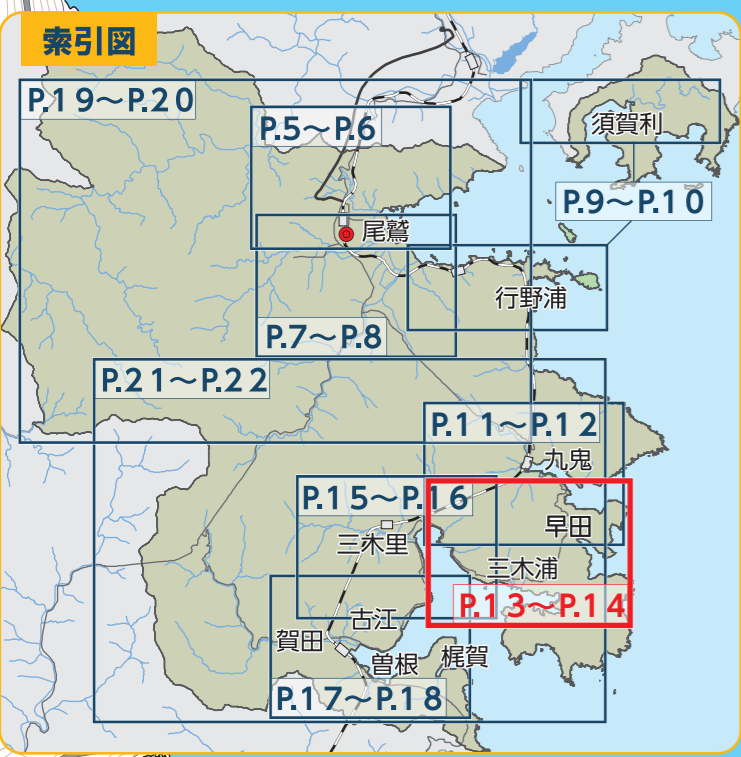

このマップは
土砂災害警戒区域
土砂災害危険箇所
山地災害危険地区
を示したものです

早田・三木浦

凡例

	土石流		土砂災害警戒区域
	がけ崩れ		土砂災害特別警戒区域
			土砂災害危険箇所
			山地災害危険地区
			収容避難所
			ヘリポート

土砂災害マップ 早田・三木浦