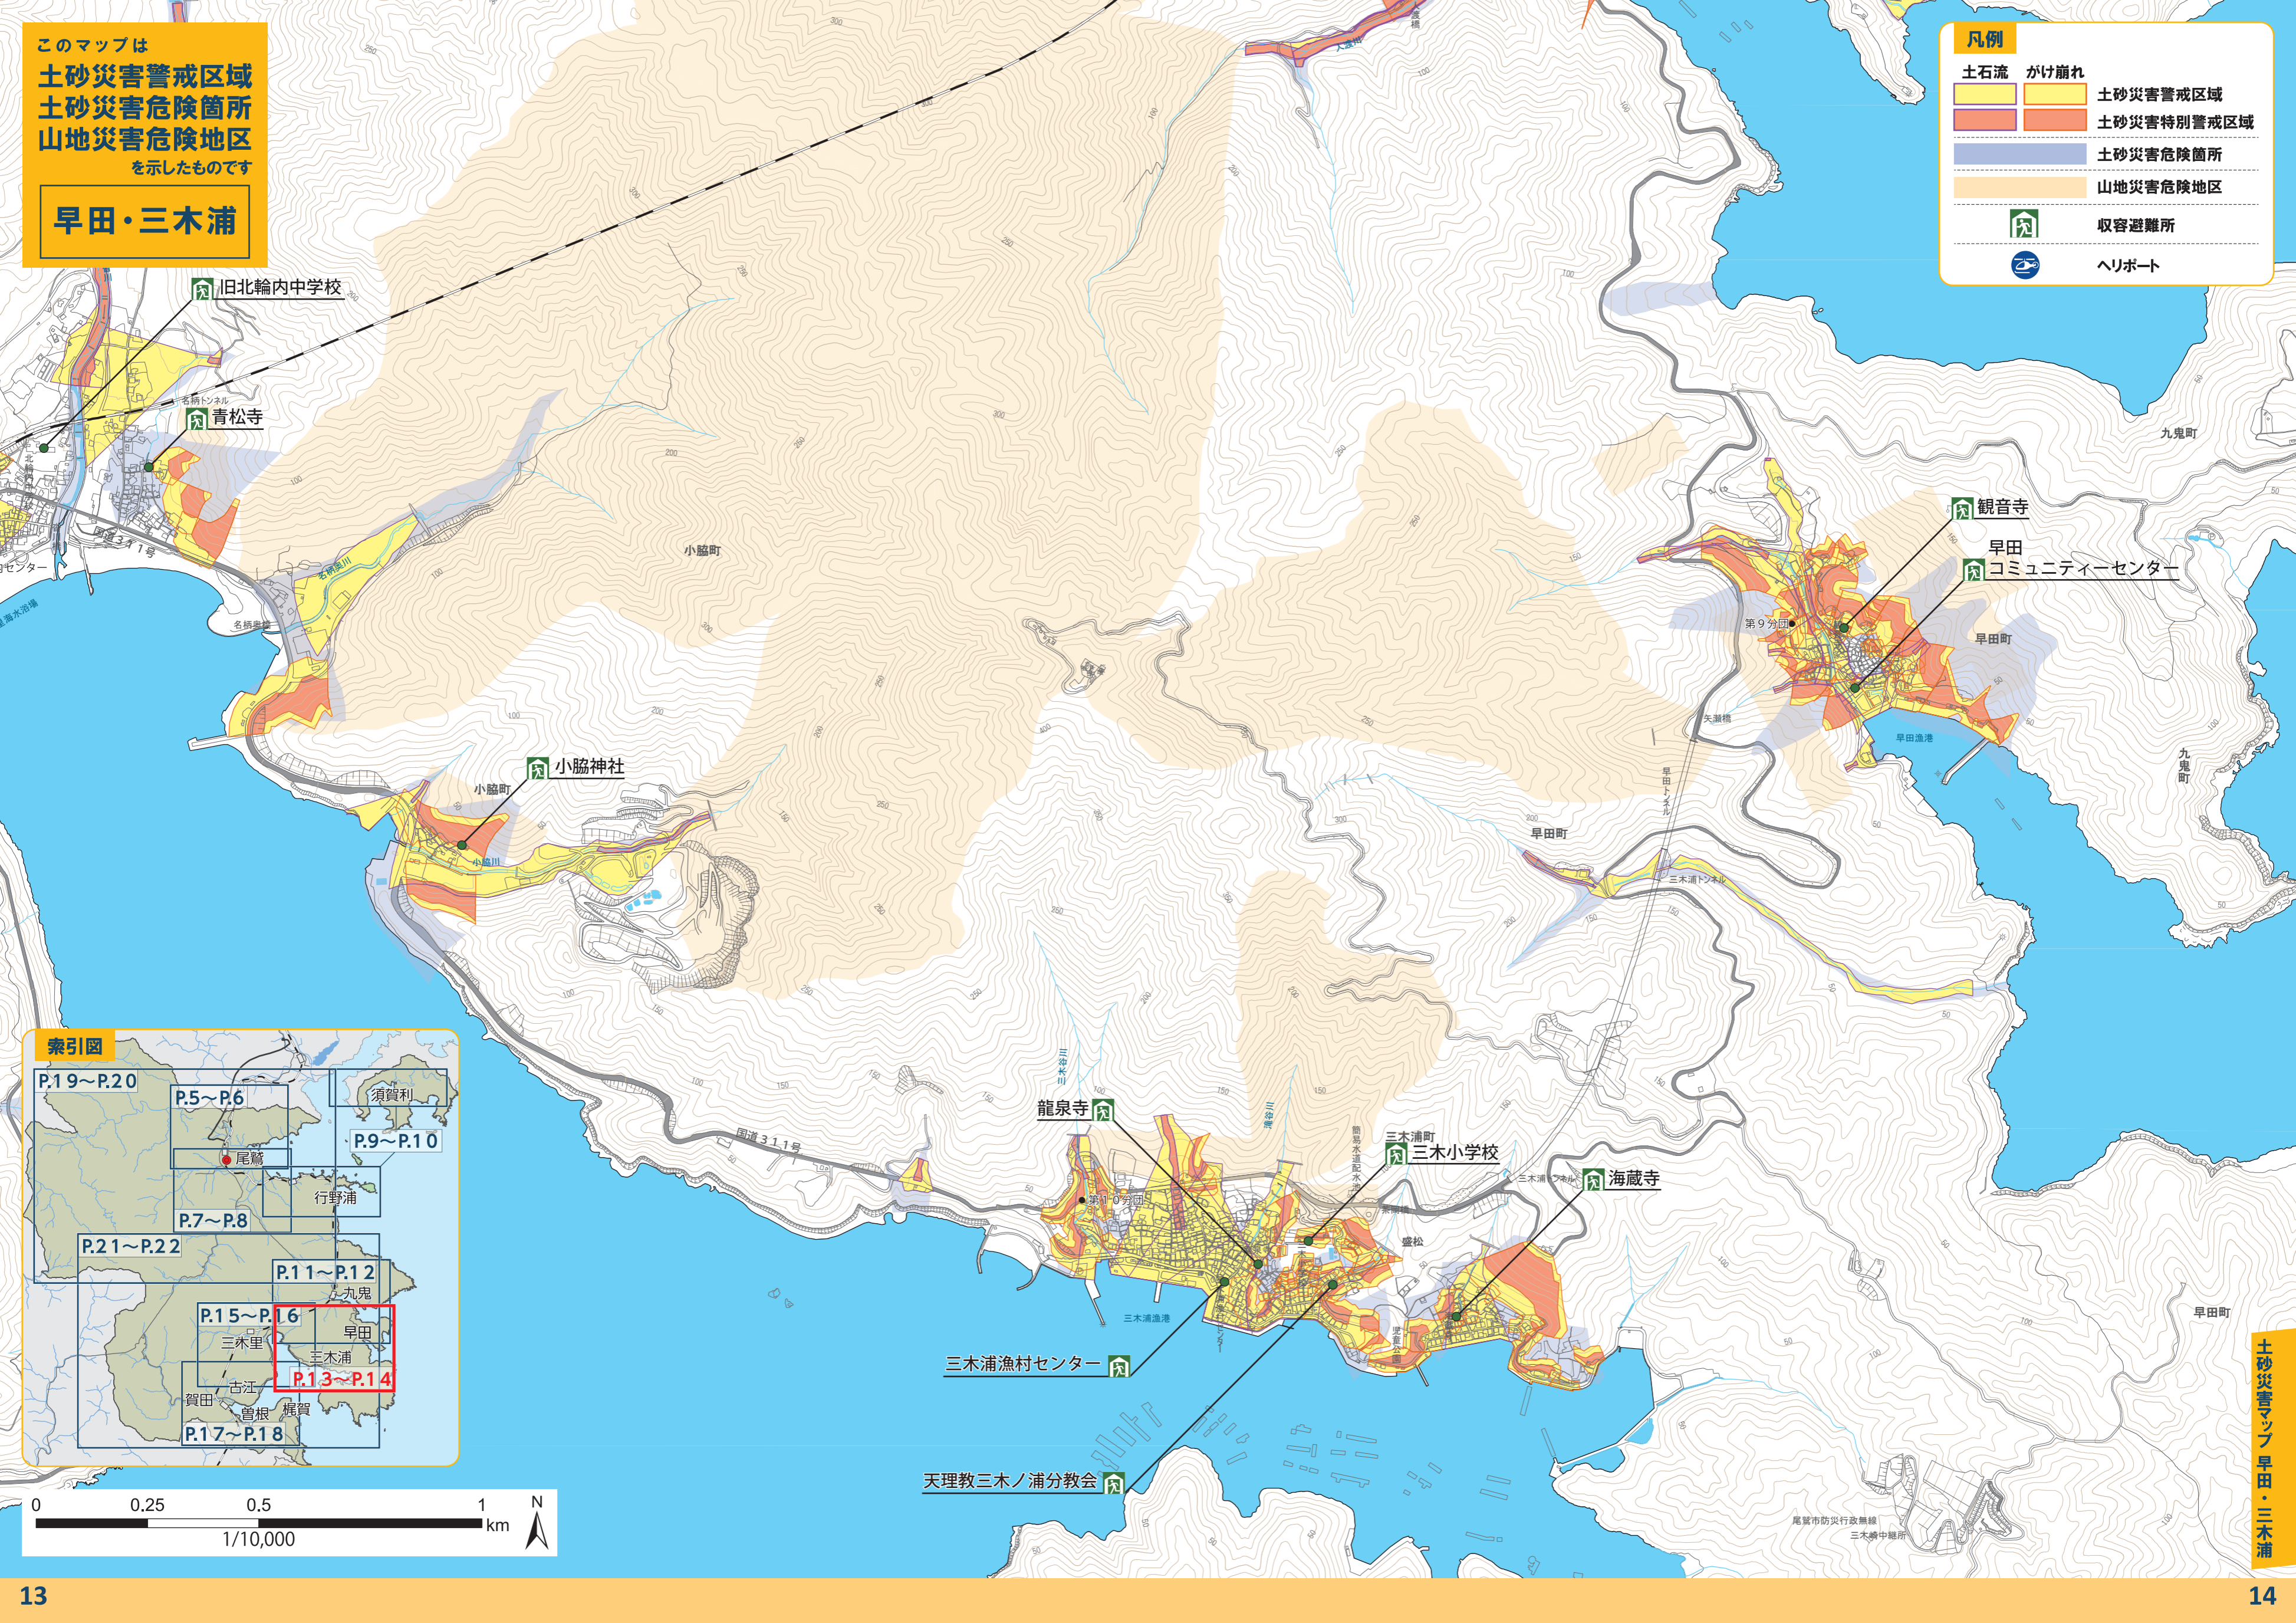

このマップは
土砂災害警戒区域
土砂災害危険箇所
山地災害危険地区
を示したものです

早田・三木浦

凡例

	土石流		土砂災害警戒区域
	がけ崩れ		土砂災害特別警戒区域
			土砂災害危険箇所
			山地災害危険地区
			収容避難所
			ヘリポート

土砂災害マップ 早田・三木浦