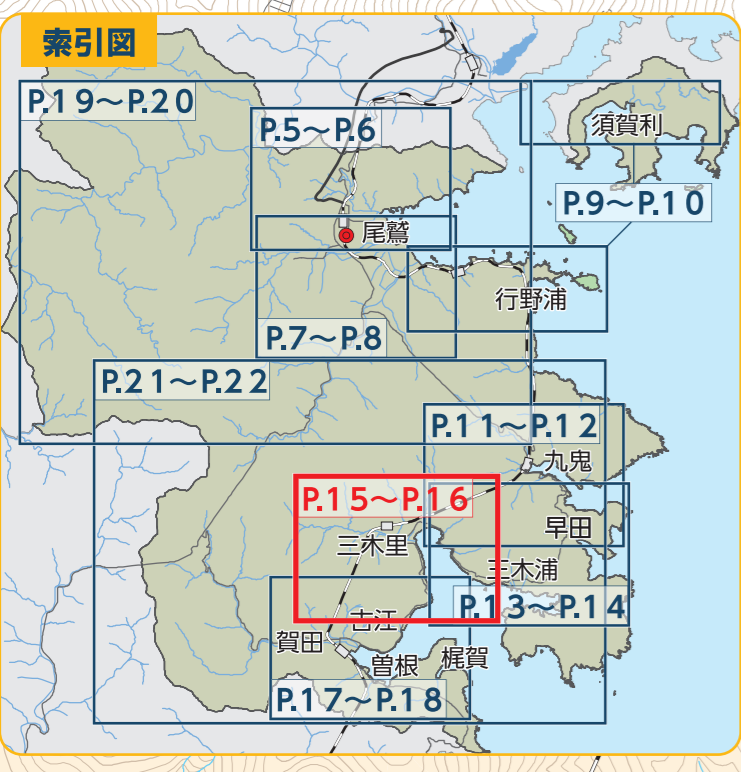

このマップは  
**土砂災害警戒区域**  
**土砂災害危険箇所**  
**山地災害危険地区**  
 を示したものです

**小脇・名柄**  
**三木里**

**凡例**

	土石流		がけ崩れ	土砂災害警戒区域
				土砂災害特別警戒区域
				土砂災害危険箇所
				山地災害危険地区
				収容避難所
				ヘリポート

土砂災害マップ小脇・名柄・三木里