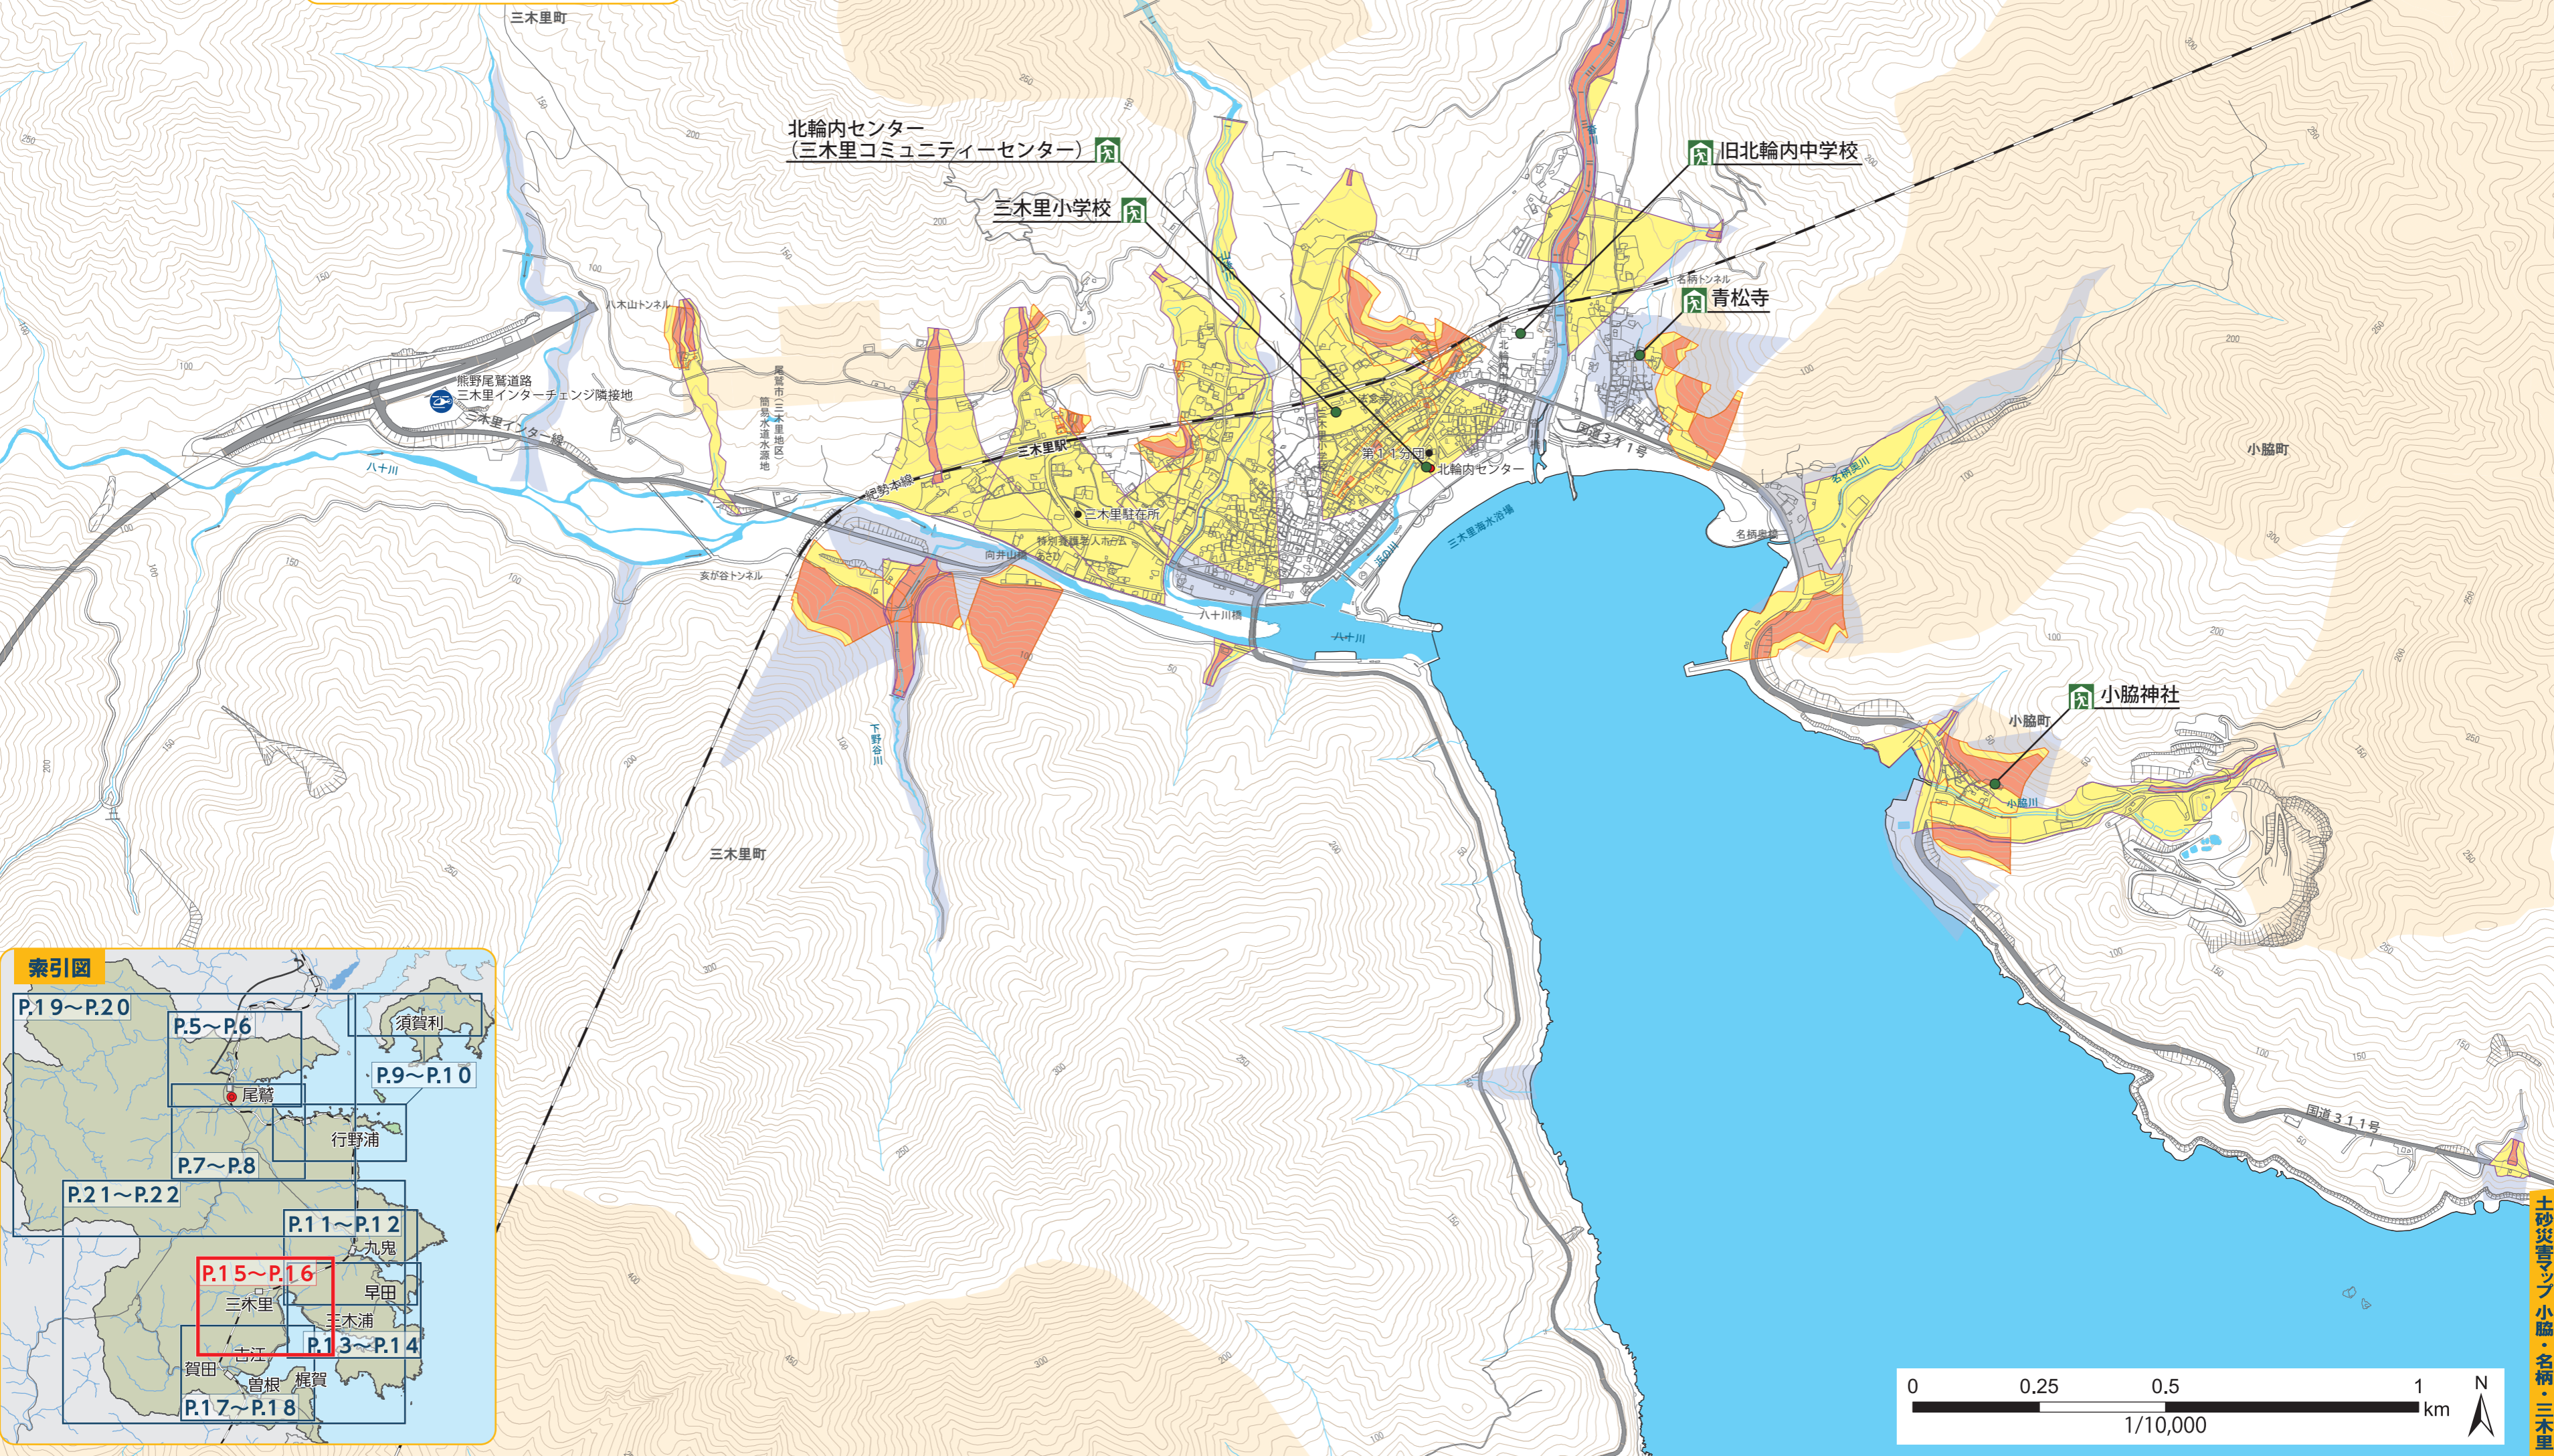

このマップは  
**土砂災害警戒区域**  
**土砂災害危険箇所**  
**山地災害危険地区**  
 を示したものです

**小脇・名柄**  
**三木里**

**凡例**

	土石流		がけ崩れ	土砂災害警戒区域
				土砂災害特別警戒区域
				土砂災害危険箇所
				山地災害危険地区
				収容避難所
				ヘリポート

土砂災害マップ小脇・名柄・三木里