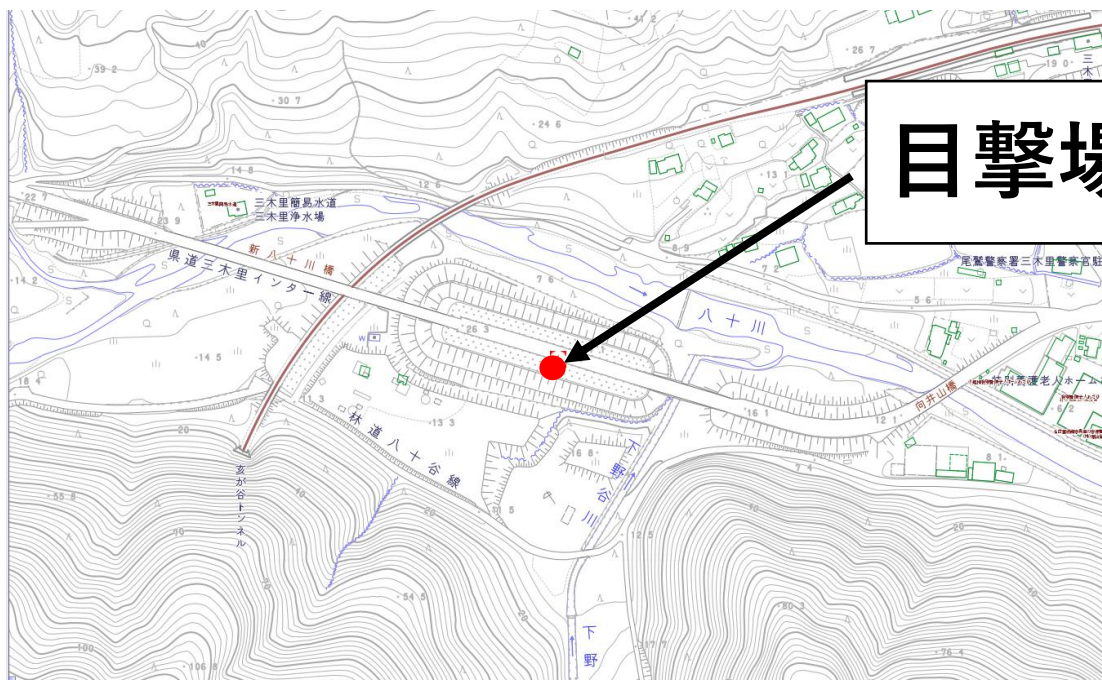

### 尾鷲市

1) 情報の概要	<b>目撃情報</b>	その他 ( )
2) 目撃等の時間	令和 8 年 6 月 16 日 (火)	午前 10 時 38 分
3) 通報の時間	目撃者 → 尾鷲警察署 (110番)	午前 10 時 38 分
	→ ( 尾鷲市水産農林事業推進課 )	午前 10 時 53 分
	→ ( )	時 分
	→ ( )	時 分
4) 目撃等の場所	地区名等	三木里
	※位置図を添付 ランドマークとの関係	三木里インター線向井山橋より南西約200mほど
	人家からの距離	( 200 ) m
5) 通報者	氏名	連絡先
	住所	尾鷲市在住女性
	職業等	
6) 目撃等の内容		
通報者と目撃者	同じ 別の場合は目撃者の氏名・連絡先	
目撃時の状況	運転中 目撃者が ( 三木里市街地 ) から ( 三木里インター (西側) ) に向けて移動中 ( ツキノワグマを目撃した。 )	
目撃等の人数	1人	それ以上 ( )
個体との距離	目撃者とクマらしき動物との距離 ( ) m程度	
目撃場所の状況	山林	その他 ( )
周辺の様子	( 三木里インター付近、キャンプ場付近 )	
目撃個体の状況	頭数 ( 1 ) 頭	
	体長 ( 1 ) m	毛の色 ( )

目撃個体の様子	目撃個体は（ 目撃場所で 居座っていた。）
具体的な様子	
映像記録	動画映像（無し） 写真（無し）

7) 市町の対応

情報共有先	尾鷲警察署 ・ 地元猟友会 ・ 県事務所 市町内部局（ その他（
報道発表	有り
市町HP掲載	有り（実施予定）
防災無線	有り（実施済み） 夕方にも実施予定
看板設置	有り（実施予定） 設置場所（
パトロール	有り（実施済み） 尾鷲警察、尾鷲市獣害パトロール
追い払い	有り 実施者（
注意喚起 (情報提供)	有り 三木里地区 注意喚起の発信先（

## 【位置図】

目撃場所