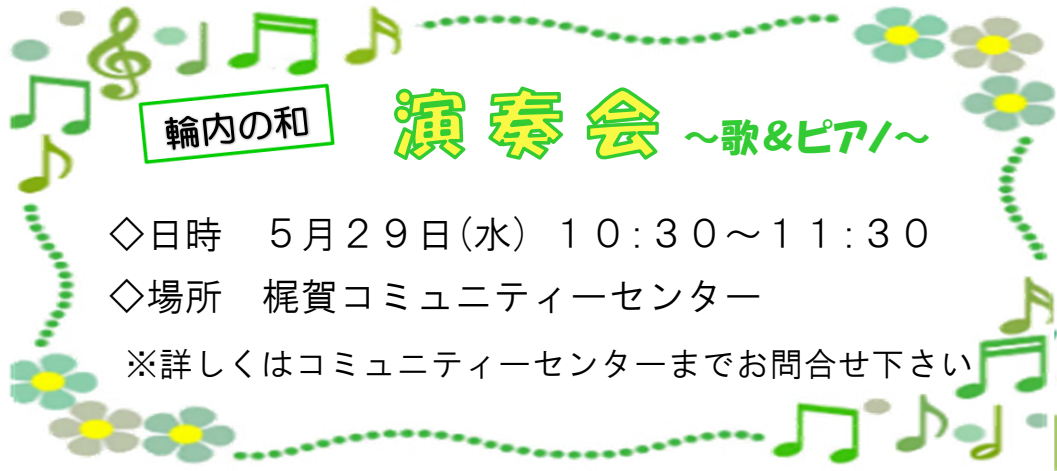

古江コミュニティーセンター予定表

輪内の和 演奏会 ~歌&ピアノ~

◇日時 5月29日(水) 10:30~11:30

◇場所 梶賀コミュニティーセンター

※詳しくはコミュニティーセンターまでお問合せ下さい

月日	曜日	時間	事業	サークル・貸館	地区行事
1日	(水)				
2日	(木)	9:30~11:00	フラ教室		
3日	(祝)	休館日	憲法記念日		
4日	(祝)	休館日	みどりの日		
5日	(祝)	休館日	こどもの日		
6日	(祝)	休館日	振替休日		
7日	(火)	13:30~14:30	シニアからはじめる健幸体操		
8日	(水)	13:30~15:00		介護予防教室(天使の家)	
9日	(木)	9:30~11:00 13:30~15:00	フラ教室	大正琴	
10日	(金)				
11日	(土)	休館日			
12日	(日)	休館日	母の日		
13日	(月)	10:00~11:00	歌声教室		
14日	(火)	10:00~11:00		スクエアステップ教室	
15日	(水)	10:00~11:00	スマイル体操		
16日	(木)	9:30~11:00	フラ教室		
17日	(金)	10:00~11:30			笑って歌ってお楽しみ会
18日	(土)	休館日			
19日	(日)	休館日			
20日	(月)				
21日	(火)				
22日	(水)	13:30~15:00		介護予防教室(天使の家)	
23日	(木)	13:30~15:00		大正琴	
24日	(金)				
25日	(土)	休館日			
26日	(日)	休館日			
27日	(月)		巡回図書		
28日	(火)	10:00~11:00	スマイル体操		
29日	(水)	10:30~11:30	輪内の和(演奏会)		
30日	(木)				
31日	(金)				