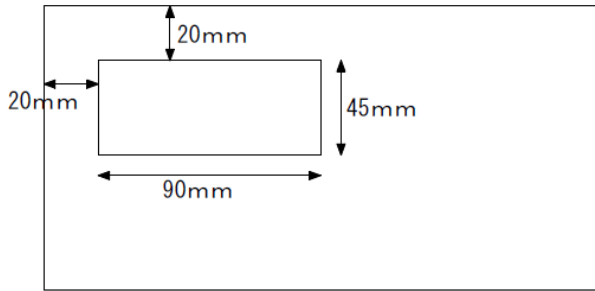

参考図

窓位置 (材質: グラシン)

【表面】

【内面】

・窓が上側にある場合のグラシンの貼り方は
隙間なくギリギリまで貼られていること (あそび1.5mm以内)

【内面部分拡大】