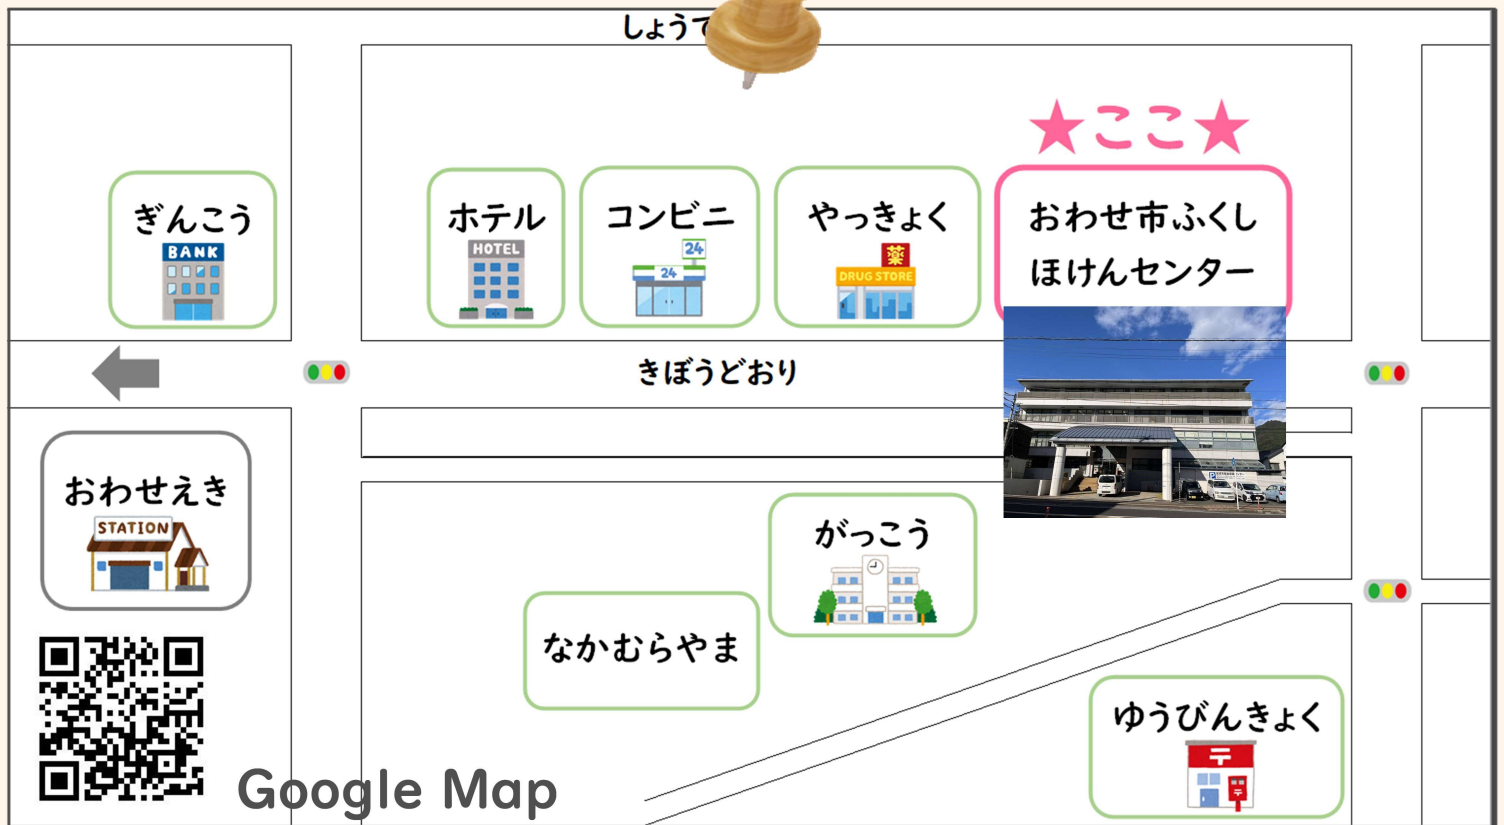

こうりゅう

おわせ にほんご交流サロン

ひにち
まいつき だい どようび
毎月 第2土曜日
15:00~16:00

ばしょ
し
おわせ市ふくしほけんセンター
1かい ロビー

じゆうに おはなし しながら
にほんごを まなべます
おかねは いらないます

おわせ市HP

文部科学省 令和7年度 外国人材の受入れ・共生のための地域日本語教育推進事業
「地域日本語教育の総合的な体制づくり推進事業」活用

ばしょ

し
おわせ市さかえまち 5-5

サロンの よてい

2026
4/11

2026
5/9

2026
6/13

2026
7/11

2026
8/8

2026
9/12