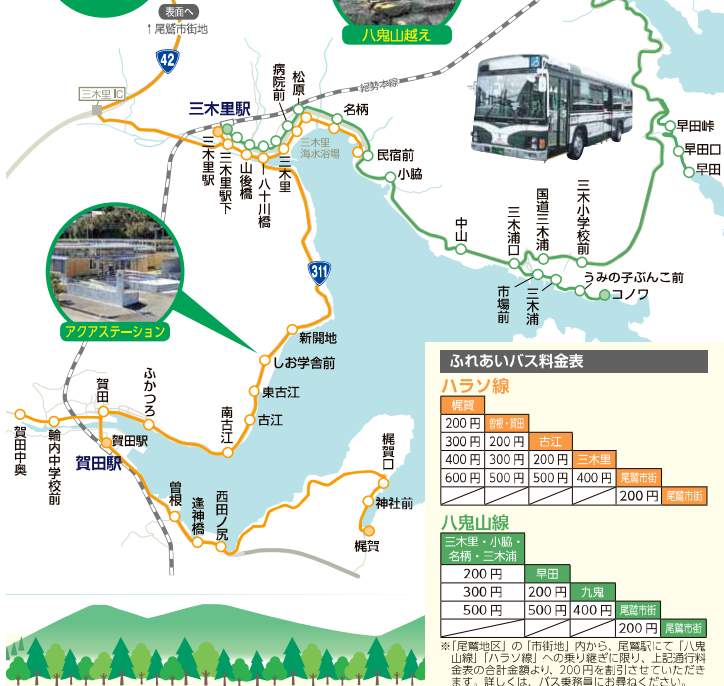

## ふれあいバス 須賀利地区

	料金	●須賀利地区内⇄島勝	200円	●須賀利地区内⇄尾鷲総合病院	600円
西の浜	7:04	9:14	12:14	14:14	16:14
旧小学校前	7:05	9:15	12:15	14:15	16:15
漁協前	7:06	9:16	12:16	14:16	16:16
新浜	7:06	9:16	12:16	14:16	16:16
荷捌き場前	7:07	9:17	12:17	14:17	16:17
金助前	7:08	9:18	12:18	14:18	16:18
島勝	7:20	9:30	12:30	14:30	16:30
島勝集会所前	7:21	9:31	12:31	14:31	16:31
【セミデマンド】尾鷲総合病院	7.50	-	-	-	-

※7:20着「島勝」、7:21着「島勝集会所」と7:50着「尾鷲総合病院」は降車専用となります。

【セミデマンド】とは 須賀利町と尾鷲市街地間を、島勝線を利用してのバス運行については、バス車内で発行する乗券券のご利用で、合わせて600円となります（紀北町地区内で乗降する場合は、乗券券の利用はできません）。詳しくは、バス乗務員にお尋ねください。

九鬼・早田・輪内地区

ふれあいバス  
八鬼山線  
ハラソ線

ふれあいバス料金表

**ハラソ線**

概費	200円	200円	200円	200円	200円	200円
	三木里	早田	九鬼	尾鷲市街	尾鷲市街	尾鷲市街
	300円	300円	300円	400円	400円	200円
	400円	300円	500円	500円	500円	200円
	600円	500円	500円	400円	尾鷲市街	尾鷲市街

**八鬼山線**

三木里・小脇・名柄・三木浦	200円	早田	九鬼	尾鷲市街	尾鷲市街
	300円	200円	200円	200円	尾鷲市街
	500円	500円	400円	尾鷲市街	尾鷲市街

※「尾鷲地区」の「市街地」内から、尾鷲駅にて「八鬼山線」[ハラソ線]への乗り継ぎに限り、上記運料金表の合計金額より、200円を割引させていただきます。詳しくは、バス営業所にお尋ねください。  
※「ハラソ線」[八鬼山線]の2路線間で、三木里駅にて乗り継ぎ利用される場合は上記料金表の合計金額より100円割引させていただきます。